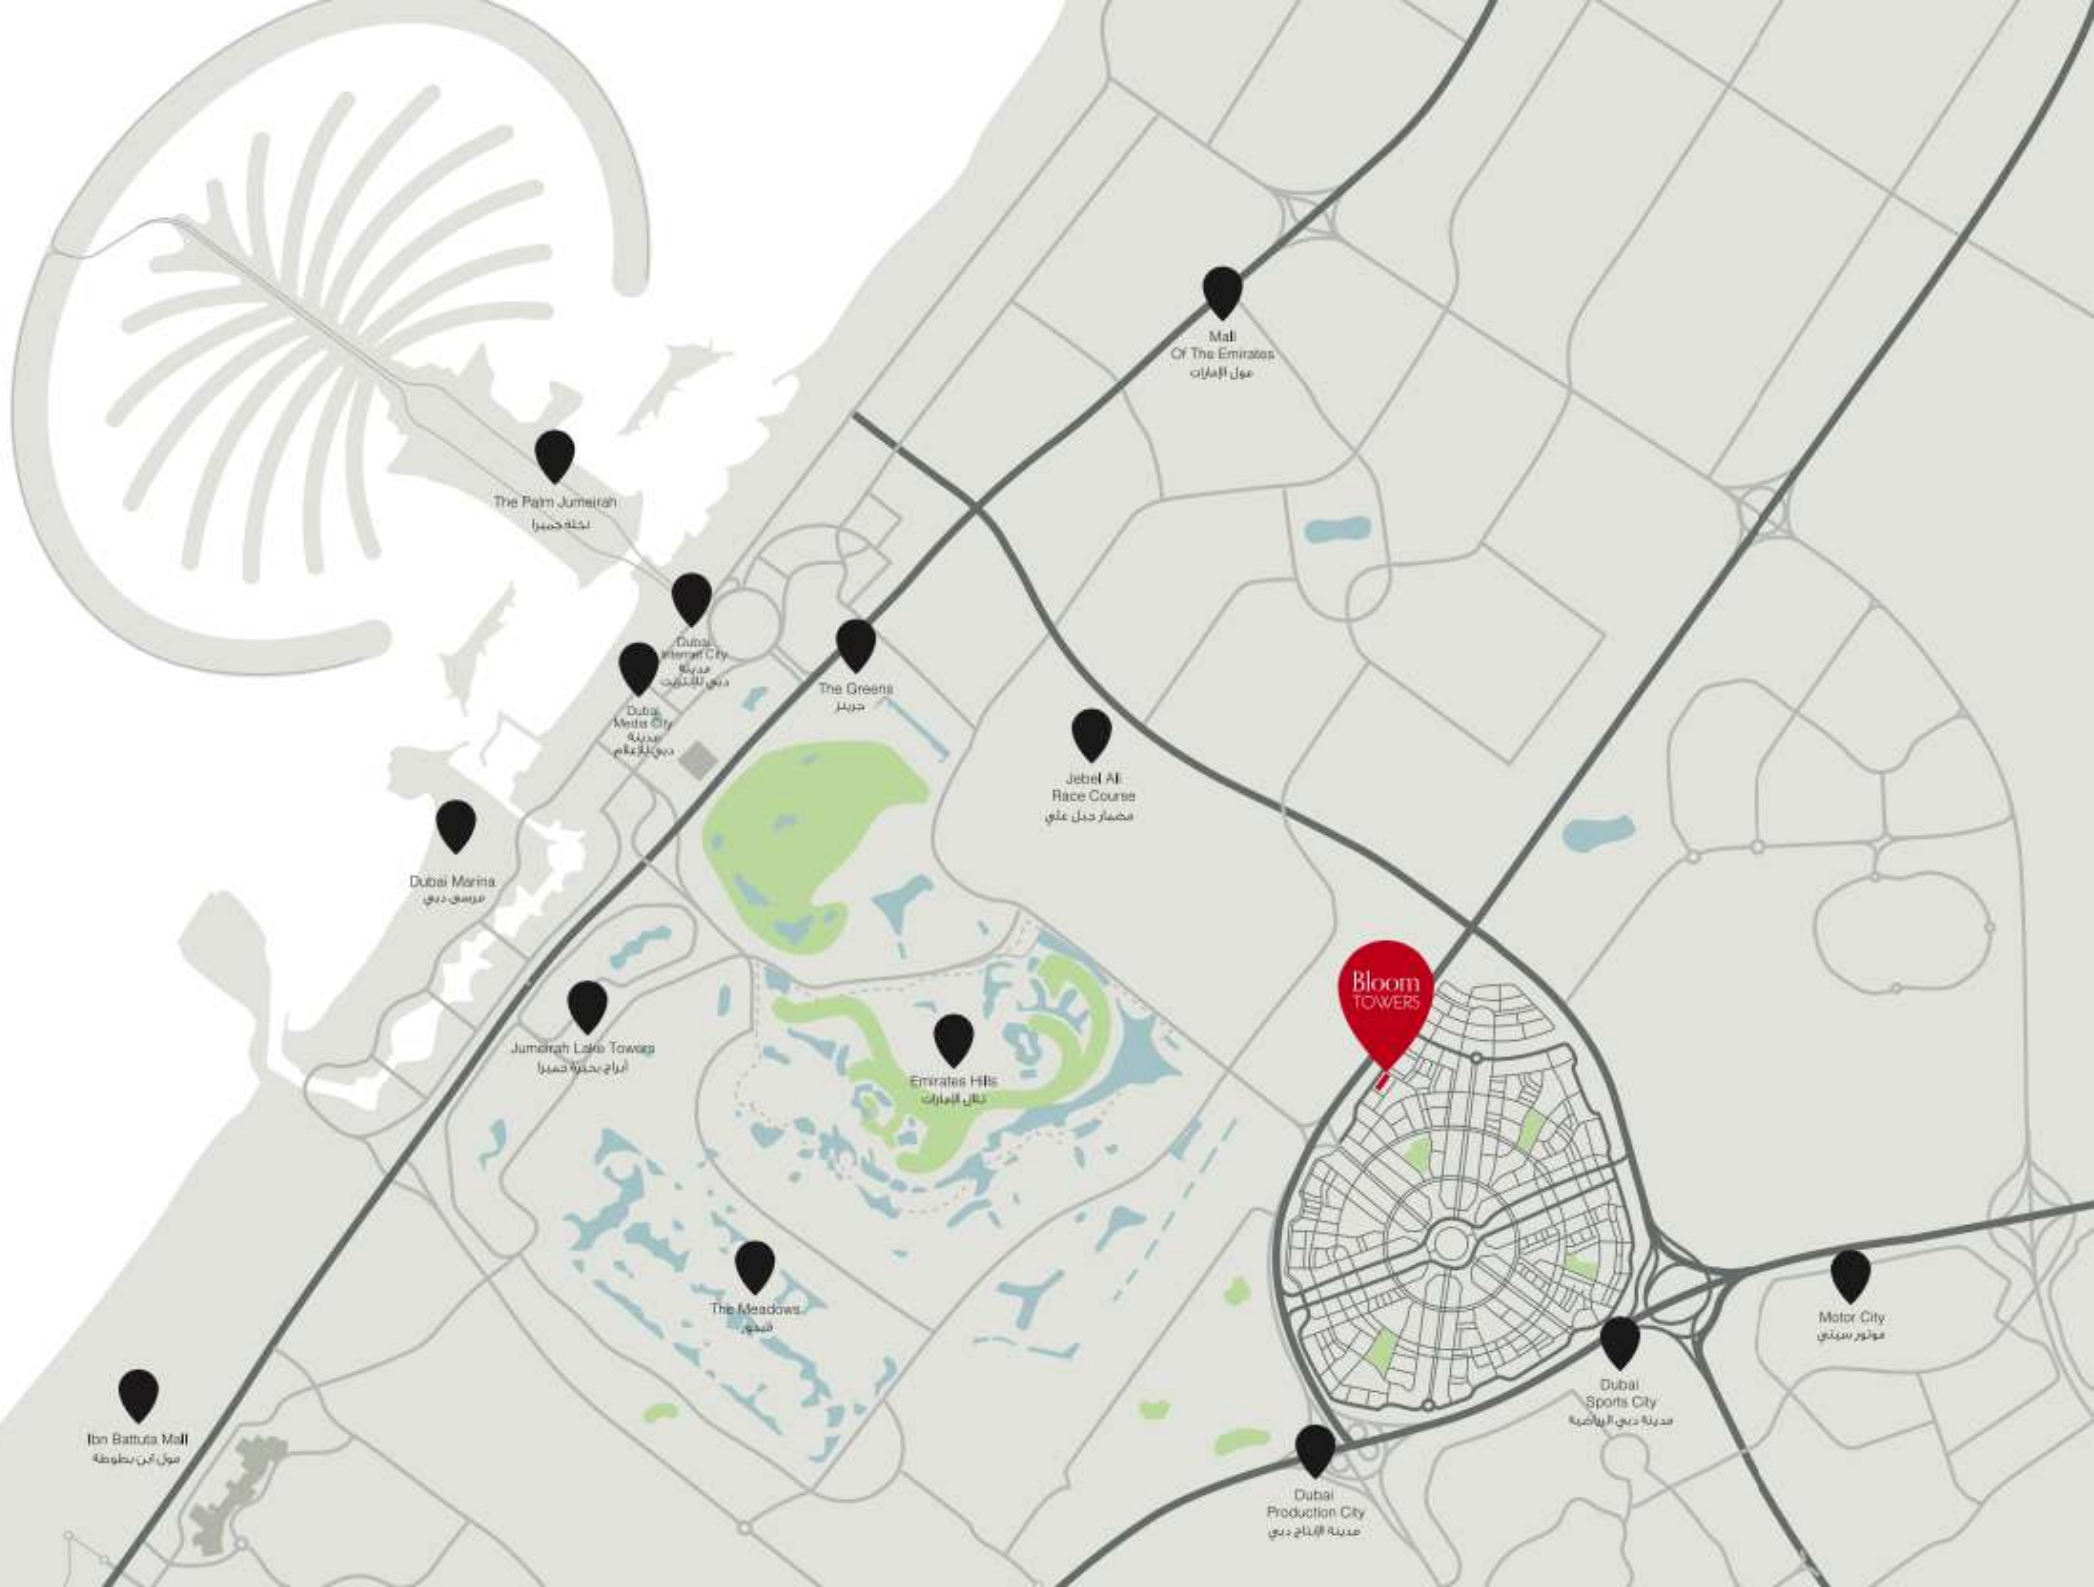

Emirates Hills - 5 minutes

Dubai Media/Internet city - 16 minutes

The Dubai Mall/Burj Khalifa - 25 minutes

Mall of the Emirates - 10 minutes

Dubai Sports City - 5 minutes

Dubai Marina - 12 minutes

The Meadows - 5 minutes

The Palm Jumeirah - 15 minutes

Jumeirah Golf Estate - 7 minutes

Jumeirah Lakes Towers - 12 minutes

الموقع

بموقعه المرتفع وإطلالته الساحرة على المساحات الخضراء والأفق الأيقوني لمدينة دبي الجديدة، يتميز بلووم تاورز بقرية من أفضل أماكن الترفيه والراحة والمطاعم في المدينة والتي تبعد دقائق قليلة عنه. ويقع على أطراف قرية جميرا سيركل، إحدى مجتمعات دبي المشهورة والحيوية، التي توفر للسكان أجواء اجتماعية نابضة بالحياة، وقد تم مؤخراً افتتاح سيركل مول في قرية جميرا سيركل. وسيتم قريباً افتتاح الخيل أفينيو في قرية جميرا تراينجل.

تلال الإمارات - 5 دقائق

مدينة دبي للإعلام/للإنترنت - 16 دقيقة

دبي مول /برج خليفة - 25 دقيقة

مول الإمارات - 10 دقيقة

مدينة دبي الرياضية - 5 دقيقة

دبي مارينا - 12 دقيقة

ميدوز - 5 دقيقة

نخلة جميرا - 15 دقيقة

جميرا جولف إستيت - 7 دقيقة

أبراج بحيرة جميرا - 12 دقيقة

Ibn Battuta Mall
مول ابن بطوطة

Dubai Marina
مرفق دبي

Jumeirah Lake Towers
أبراج بحيرة جميرا

The Meadows
المعبر

The Palm Jumeirah
جزيرة جميرا

Dubai Media City
مدينة دبي للإعلام