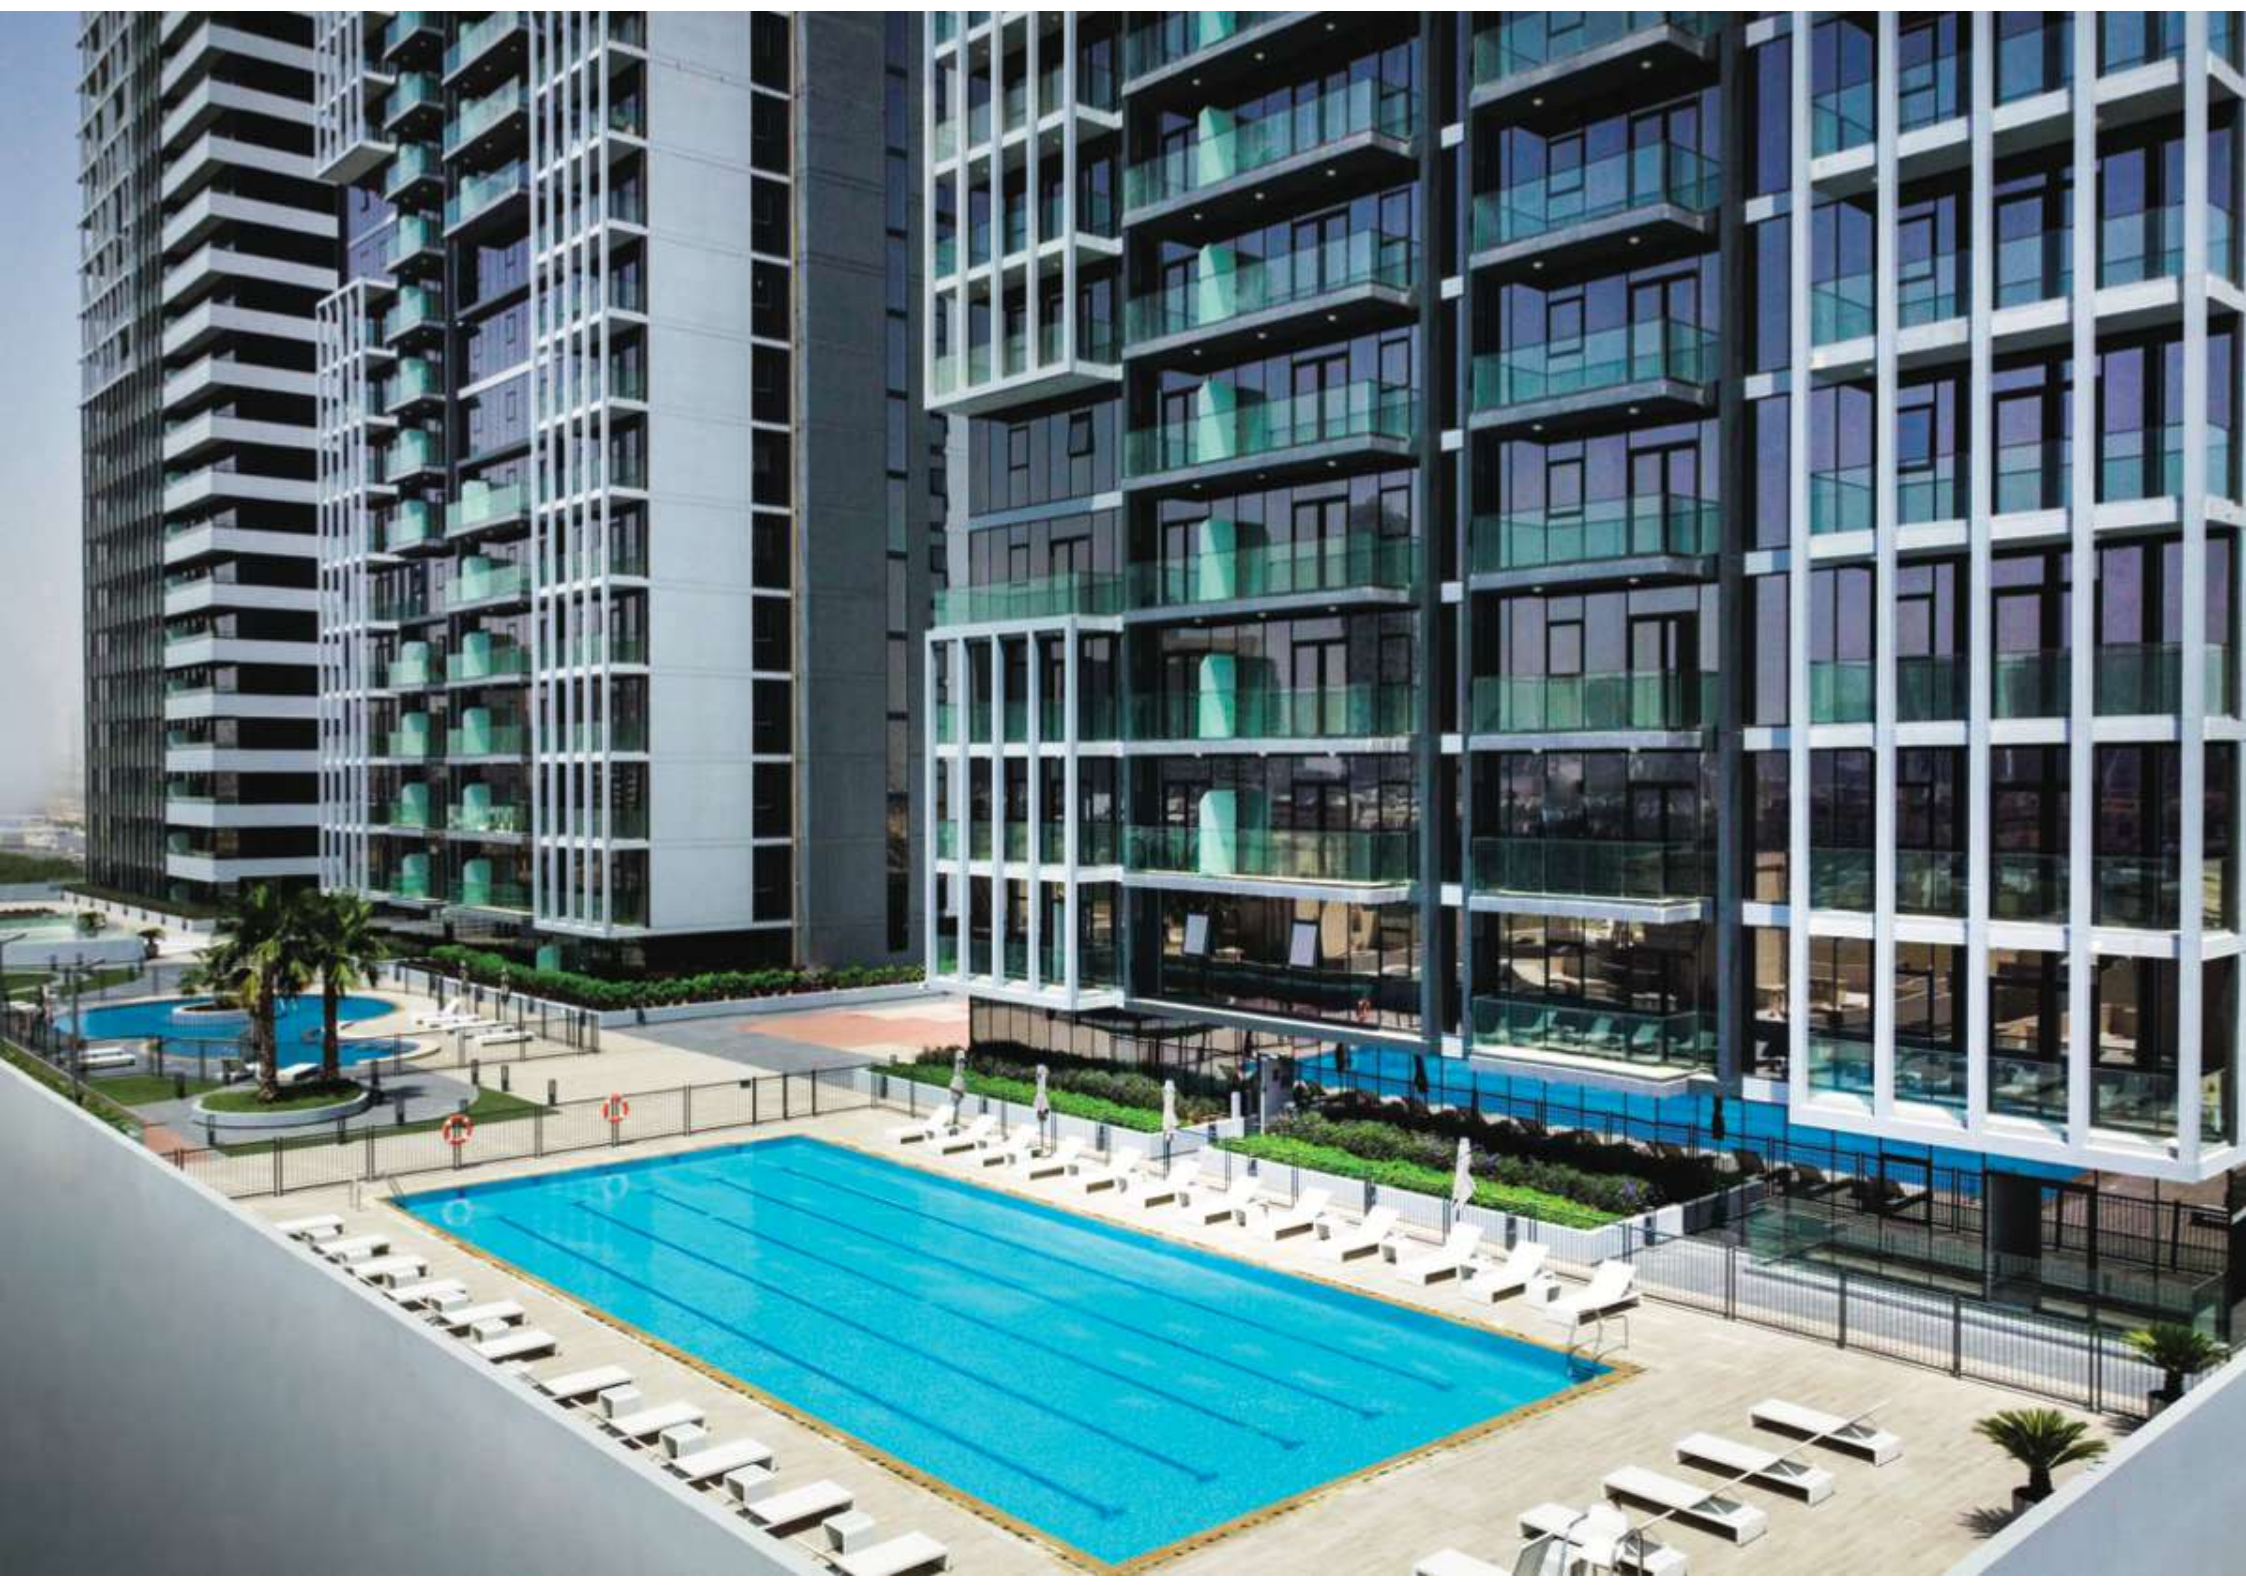

تخطيط جديد للحياة العصرية

بلووم هايتس هو مشروع حديث شاهقاً أنيقاً يتألف من برجين يرتبطان ببعضهما البعض من الداخل بمنصة مكونة من أربع طوابق مما يمنح المشروع منظراً متناغماً ومتوازناً. أما من الخارج، فيتصلان بطريقة فنية معمارية مبتكرة، تجمع بين البرجين بأسلوب أنيق رائع.

Podium Level (5th Floor)

Tower C

Tower B

Tower A

Al Khail Road View

مرافق الترفيه والراحة

استمتع بأسلوب حياة راقٍ في مجتمع فريد متكامل في بلووم تاورز، حيث يعزز التصميم الإبداعي التوازن المثالي بين الحياة الاجتماعية والشخصية، الأنشطة والهادئة، التعاونية وكل ما يعزز الاستمتاع بالمكان والزمان.

صالات رياضية حديثة
ساحة للنشاطات الجماعية
مسبح ترفيهي / بركة سباحة
أماكن خارجية خاصة لتناول الطعام
منطقة أراجيح شبكية
ساونا وغرف بخار للرجال والنساء
مسارات للجري
زدهة للاستراحة
حراسة 24/7
مكتب وضع الأمتعة
مسرح للفعاليات
مسرح خاص
غرف للتخزين الإضافي
تمديدات ومرافق مائية ومناظر خلابة
موقف سيارات